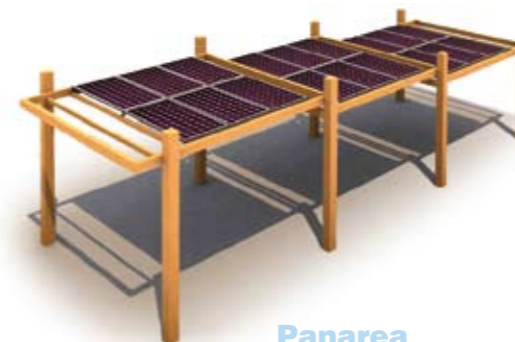

gazebo e pompeiane fotovoltaiche

Oggi esistono forme d'incentivazione da parte di alcune regioni e comuni: taluni infatti erogano un contributo, anche a fondo perduto, per incentivare la produzione di energia da fonti rinnovabili, valido sia per impianti GRID CONNECT (Conto Energia) che STAND ALONE (produzione per consumo proprio NON CONNESSA alla rete). I gazebo e le pompeiane prodotte da VERDESTILE godono del massimo incentivo in quanto trattasi di impianti TOTALMENTE INTEGRATI come da D.M. del 19/02/2007 e successive modifiche pubblicate in Gazzetta Ufficiale.

Capri

Panarea