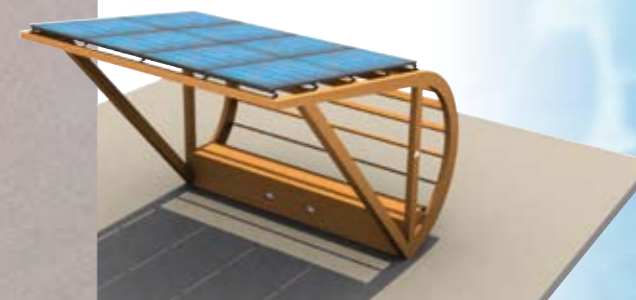

Bahia

Verdestile ha pensato a questa tipologia di pensilina attrezzata per usare autonomamente ed ecologicamente l'energia, per auto, moto, biciclette elettriche, per avere autonomamente energia anche nei parchi naturali

Design Italiano

Il design Italiano si contraddistingue per la creatività e la funzionalità. Questo perché nel progettare **Verdestile** valorizza materiali naturali come il legno pensando al collocamento in ambienti di classe o aree verdi.

Maddalena