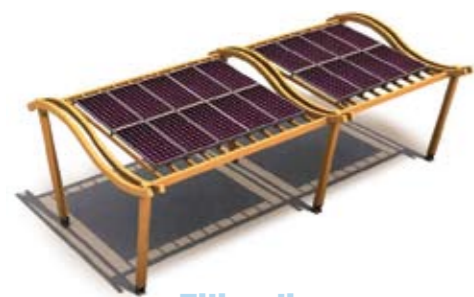

Bahia

Verdestile ha pensato a questa tipologia di pensilina attrezzata per usare autonomamente ed ecologicamente l'energia, per auto, moto, biciclette elettriche, per avere autonomamente energia anche nei parchi naturali

Design Italiano

Il design Italiano si contraddistingue per la creatività e la funzionalità. Questo perché nel progettare **Verdestile** valorizza materiali naturali come il legno pensando al collocamento in ambienti di classe o aree verdi.

Filicudi