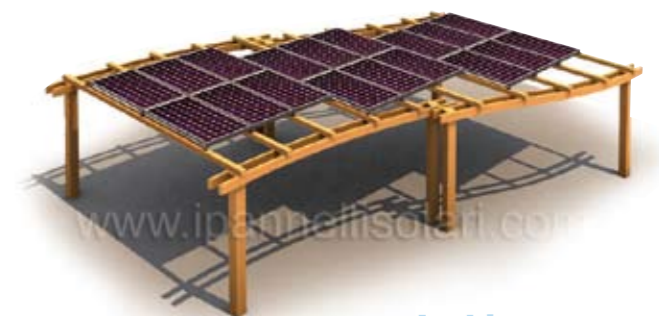

gazebo e pompeiane fotovoltaiche

Oggi esistono forme d'incentivazione da parte di alcune regioni e comuni: taluni infatti erogano un contributo, anche a fondo perduto, per incentivare la produzione di energia da fonti rinnovabili, valido sia per impianti GRID CONNECT (Conto Energia) che STAND ALONE (produzione per consumo proprio NON CONNESSA alla rete). I gazebo e le pompeiane prodotte da VERDESTILE godono del massimo incentivo in quanto trattasi di impianti TOTALMENTE INTEGRATI come da D.M. del 19/02/2007 e successive modifiche pubblicate in Gazzetta Ufficiale.

Capri

Ischia